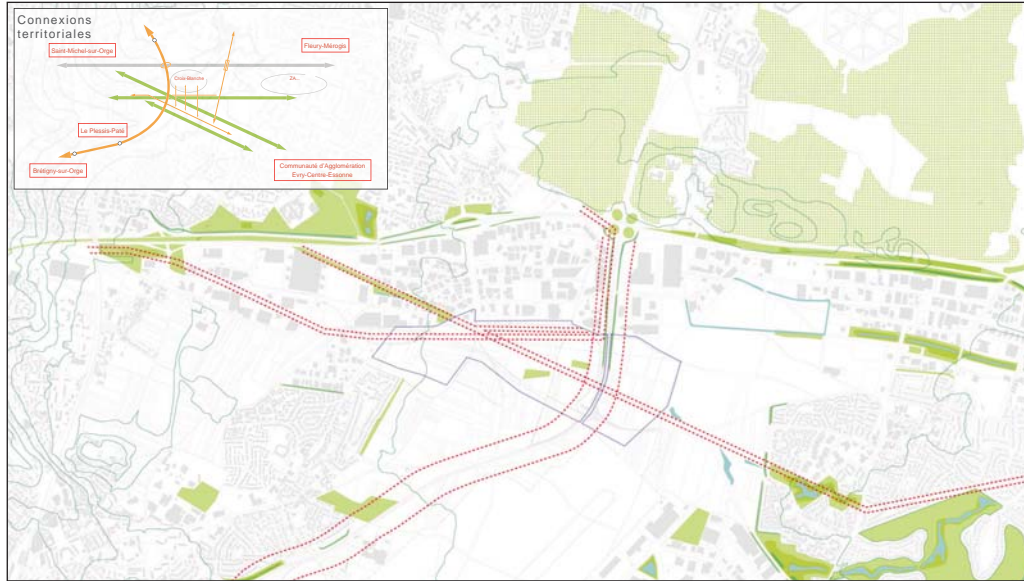

# Côteau de la Seine / Thiais - Orly - Choisy-le-Roi

Echantillon de l'habitat pavillonnaire nouveau :

Echantillon d'une zone d'habitat collectif :

Echantillon d'une friche :

Tissus urbains et coupures

Valeurs et fonctionnements écologiques

# Plateau centre Essonne / C.A. du Val d'Orge

Franges et délaissés d'un territoire de transition

Matrice paysagère et recompositions territoriales

Communauté d'agglomération du Val d'Orge - «Projet de développement économique sud francilien»  
Marion Talagrand + Alphaville + DeSo + Techni cité + Transfaire - 2009 > ...